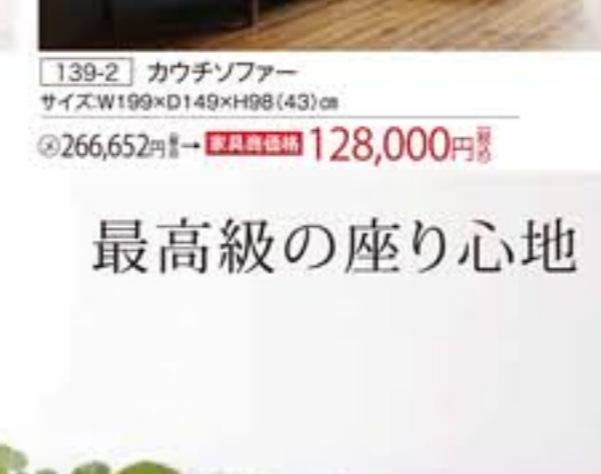

207-5 3.5人掛ソファ  
サイズW190×D83×H92cm  
器具価格 248,000円

113-4 パーソナルチェア  
サイズW69×D63×H106(42)cm  
器具価格 168,000円

117-1 ダイニング6点セット  
テーブルサイズW150×D90×H70cm  
器具価格 238,000円

117-2 ダイニング6点セット  
テーブルサイズW150×D90×H70cm  
器具価格 238,000円

117-3 ダイニング6点セット  
テーブルサイズW150×D90×H70cm  
器具価格 238,000円

117-4 ダイニング6点セット  
テーブルサイズW150×D90×H70cm  
器具価格 238,000円

113-1 ソファ  
サイズW200×D106×H92(40)cm  
器具価格 298,000円

113-2 ソファ  
サイズW190×D92×H81(42)cm  
器具価格 480,000円

113-3 ソファ  
サイズW190×D92×H81(42)cm  
器具価格 480,000円

113-4 ソファ  
サイズW190×D92×H81(42)cm  
器具価格 480,000円

113-5 ソファ  
サイズW190×D92×H81(42)cm  
器具価格 480,000円

113-6 ソファ  
サイズW190×D92×H81(42)cm  
器具価格 480,000円

117-3 ダイニング7点セット  
テーブルサイズW200×D85×H70cm  
器具価格 888,000円

117-4 ダイニング7点セット  
テーブルサイズW200×D85×H70cm  
器具価格 888,000円

117-5 ダイニング7点セット  
テーブルサイズW200×D85×H70cm  
器具価格 888,000円

117-6 ダイニング7点セット  
テーブルサイズW200×D85×H70cm  
器具価格 888,000円

113-1 ソファ  
サイズW195×D92×H85(41)cm  
器具価格 258,000円